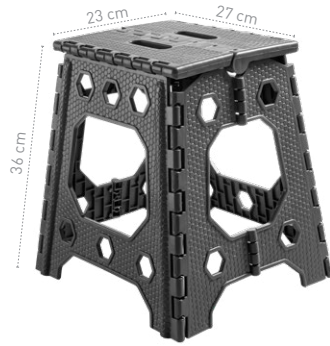

>> Stool
Tabure

Code
191

Eco 1 No Folding Stool

Eko 1 No Katlanır Tabure

Quantity in Box 12 pcs/ad
Koli İçi Adet

Box Weight 11,11 kg
Koli Ağırlığı

Box Volume 0,07 m³
Koli Hacmi

Code
192