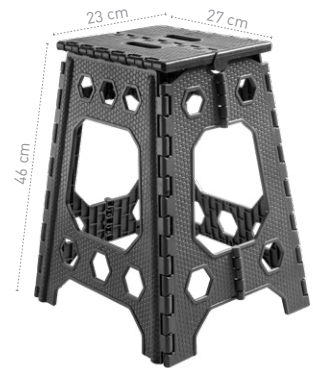

>> Stool
Tabure

Code
191

Eco 1 No Folding Stool

Eko 1 No Katlanır Tabure

Quantity in Box 12 pcs/ad
Koli İçi Adet

Box Weight 11,11 kg
Koli Ağırlığı

Box Volume 0,07 m³
Koli Hacmi

Code
192

Eco 2 No Folding Stool

Eko 2 No Katlanır Tabure

Quantity in Box 12 pcs/ad
Koli İçi Adet

Box Weight 13,65 kg
Koli Ağırlığı

Box Volume 0,08 m³
Koli Hacmi

Code
193

Eco 3 No Folding Stool

Eko 3 No Katlanır Tabure

Quantity in Box 12 pcs/ad
Koli İçi Adet

Box Weight 16,43 kg
Koli Ağırlığı

Box Volume 0,11 m³
Koli Hacmi

>> Table
Sehpa

Code
308

4+1 Tank Outdoor Set

4+1 Tank Katlanır Set

Quantity in Box 1 pcs/ad
Koli İçi Adet

Box Weight 0 kg
Koli Ağırlığı

Box Volume 0,08 m³
Koli Hacmi