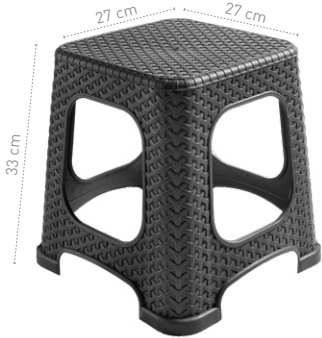

Code
014

Eco Small Rattan Stool
Eko Küçük Rattan Tabure

Quantity in Box Koli İçı Adet	20 pcs/ad
Box Weight Koli Ağırlığı	12,14 kg
Box Volume Koli Hacmi	0,08 m³