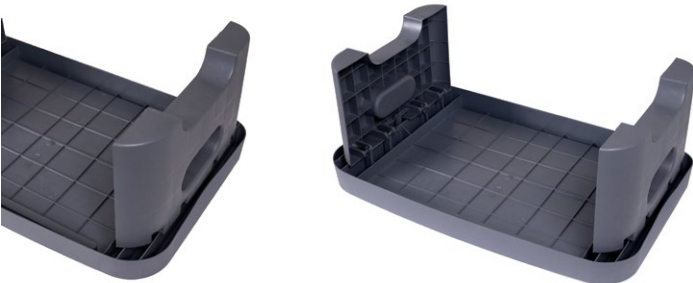

>> Folding Hobby Desk
Katlanır Hobi Sehpaası