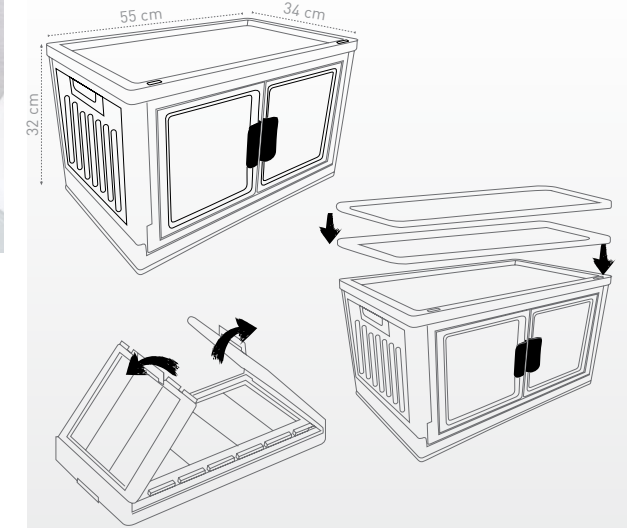

Space Saver Foldable Closet

Katlanır Dolap

Quantity in Box
Koli İçi Adet

1 pcs/ad

Box Weight
Koli Ağırlığı

8,10 kg

Box Volume
Koli Hacmi

0,06 m³