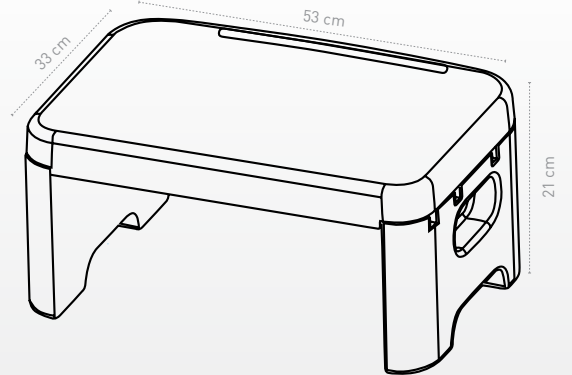

Quantity in Box
Koli İçi Adet 24 pcs/ad

Box Weight
Koli Ağırlığı 15,52 kg

Box Volume
Koli Hacmi 0,14 m³

>> Folding Hobby Desk
Katlanır Hobi Sehpaası

>> Folding Hobby Desk
Katlanır Hobi Sehpaası

Code
060

Folding Hobby Desk
Katlanır Hobi Sehpaası

Quantity in Box
Koli İçi Adet  6 pcs/ad

Box Weight
Koli Ağırlığı  8,287 kg

Box Volume
Koli Hacmi  0,12 m³

Kullanım Alanları: Çok Amaçlı Plastik Hobi Masası ve Laptop Sehpaası - Sağlıklı Çalışma için Laptop Masası, Kanepede ve Yerde Kullanım.