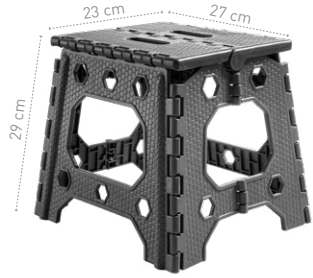

>> Stool
Tabure

Code
191

Eco 1 No Folding Stool

Eko 1 No Katlanır Tabure

Quantity in Box 12 pcs/ad
Koli İçi Adet

Box Weight 11,11 kg
Koli Ağırlığı

Box Volume 0,07 m³
Koli Hacmi