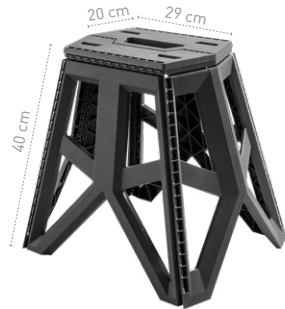

Tank Folding Table Tank Katlanır Sehpa

Code
307

Tank Folding Table Tank Katlanır Sehpa

Quantity in Box
Koli İçi Adet  6 pcs/ad

Box Weight
Koli Ağırlığı  13,9 kg

Box Volume
Koli Hacmi  0,08 m³

>> Tank Folding Stool
Tank Katlanır Tabure